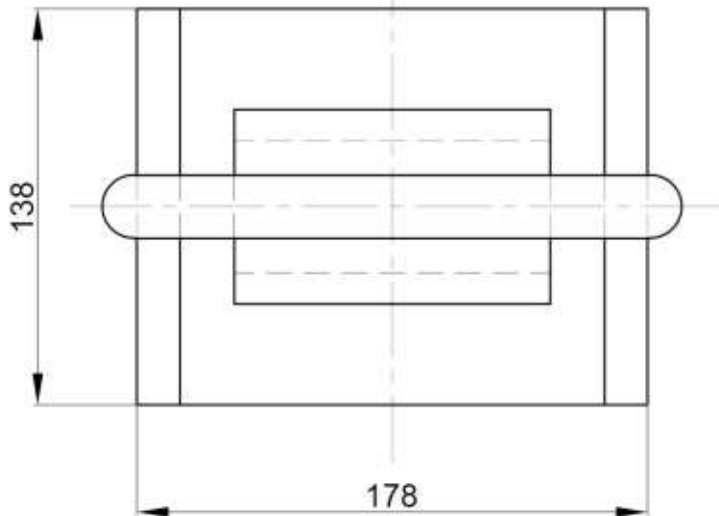

LOADS		TENSION[kN]
BREAKING LOAD	BL	360
PROOF LOAD	PL	225
SAFE WORKING LOAD	SWL	180
TOTAL WEIGHT: 6,4 kg		

Artikel-Nr.: SQS_CLE10-02-0014-00D

U-Frame Lashing Eye (D-Ring) LP-91-45

SQS UG (haftungsbeschränkt)
 Talstraße 13
 71546 Aspach